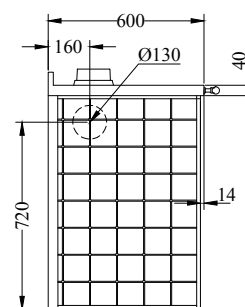

**MB Rustico
120**

MONOBLOQUE serie "RÚSTICA"

de manincor

mm 1200x600xh860

certificación CE EN -12815

ARTE 11 ARTE 12

ARTE 13 ARTE 14

Disponible con:

DATOS TÉCNICOS

Qst	standard	mm1200
Qufs	salida de humos standard	mm 1060
Qsm	a medida	L
Qufm	salida de humos a medida	(L-Qst)/2+Qufs
Qe	conexión eléctrica	mm 120
Qg	conexión gas 1/2"	mm 520
Qufss	salida de humos sup. standard	mm 160

Peso neto/con embalaje:

Ver el singular aparato por las características técnicas

**MB Rustico
150**

MONOBLOQUE serie "RÚSTICA"

de manincor

mm 1500x600x860

certificación CE EN -12815

ARTE 11 ARTE 12