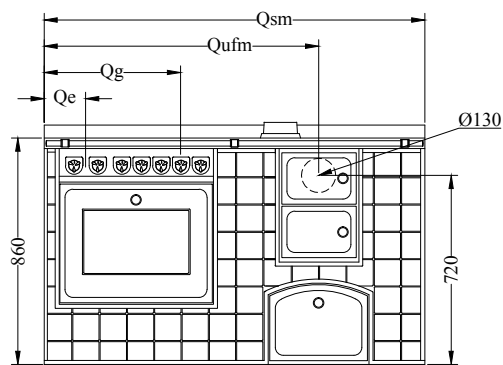

DOTACIONES STANDARD

- multi horno eléctrico estático - ventilado 8 funciones
- pasamanos frontal
- plano inox desde mm 40 (h total 860 mm)
- cajón legna con ARCO
- puertas serie Arte y pomoli
- versión a vista con acabado sobre tres lados, plano sin ojales

Peso neto/con embalaje:

Ver el singular aparato por las características técnicas

**MB Rustico
150**

MONOBLOQUE serie "RÚSTICA"

de manincor

mm 1500x600x860

certificación CE EN -12815

ARTE 11 ARTE 12