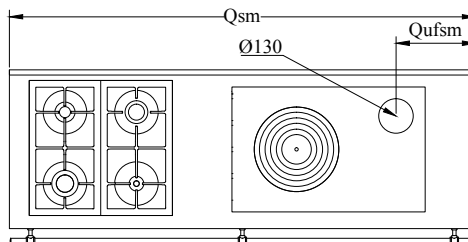

Peso neto/con embalaje:

Ver el síngulo aparato por las características técnicas