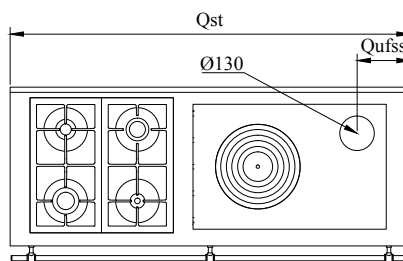

DATOS TÉCNICOS

Qst	standard	mm1510
Qufs	salida de humos standard	mm 1350
Qsm	a medida	L
Qufm	salida de humos a medida	(L-Qst)/2+Qufs
Qe	conexión eléctrica	mm 114.5
Qg	conexión gas 1/2"	mm 520
Qufss	salida de humos sup. standard	mm 175