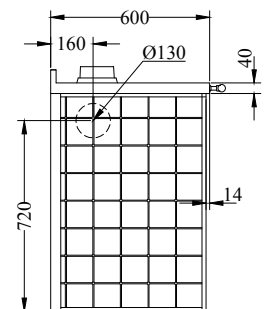

DOTACIONES STANDARD

- multi horno eléctrico estático - ventilado 8 funciones
- pasamanos frontal
- plano inox desde mm 40 (h total 860 mm)
- cajón legna con ARCO
- puertas serie Arte y pomoli
- versión a vista con acabado sobre tres lados, plano sin ojales

DATOS TÉCNICOS

Qst	standard	mm1510
Qufs	salida de humos standard	mm 1350
Qsm	a medida	L
Qufm	salida de humos a medida	(L-Qst)/2+Qufs
Qe	conexión eléctrica	mm 114.5
Qg	conexión gas 1/2"	mm 520
Qufss	salida de humos sup. standard	mm 175