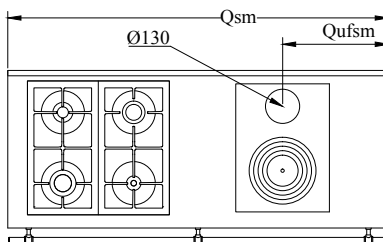

DOTACIONES STANDARD

- multi horno eléctrico estático - ventilado 8 funciones
- pasamanos frontal
- plano inox desde mm 40 (h total 860 mm)
- cajón legna con ARCO
- puertas serie Arte y pomoli
- versión a vista con acabado sobre tres lados, plano sin ojales

Peso neto/con embalaje:

Ver el singular aparato por las características técnicas

**MB Rustico
150**

MONOBLOQUE serie "RÚSTICA"

de manincor

mm 1500x600x860

certificación CE EN -12815

ARTE 11 ARTE 12