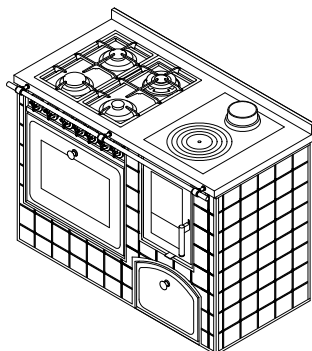

**MB Rustico
120**

MONOBLOQUE serie "RÚSTICA"

de manincor

mm 1200x600xh860

certificación CE EN -12815

ARTE 11 ARTE 12

ARTE 13 ARTE 14

Disponible con:

DOTACIONES STANDARD

- multi horno eléctrico estático - ventilado 8 funciones
- pasamanos frontal
- plano inox desde mm 40 (h total 860 mm)
- cajón legna con ARCO
- puertas serie Arte y pomoli
- versión a vista con acabado sobre tres lados, plano sin ojales