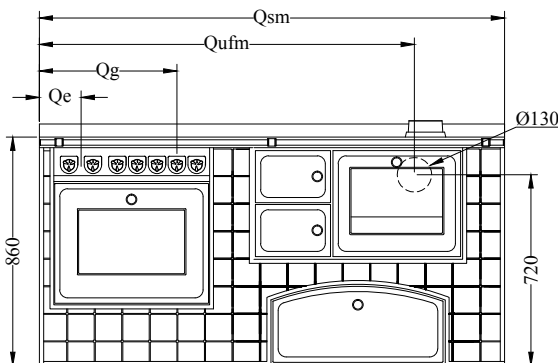

Peso neto/con embalaje:

Ver el síngulo aparato por las características técnicas