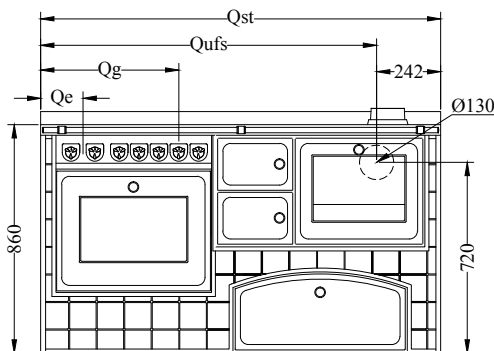

DATOS TÉCNICOS

Qst	standard	mm1510
Qufs	salida de humos standard	mm 1350
Qsm	a medida	L
Qufm	salida de humos a medida	(L-Qst)/2+Qufs
Qe	conexión eléctrica	mm 114.5
Qg	conexión gas 1/2"	mm 520
Qufss	salida de humos sup. standard	mm 175