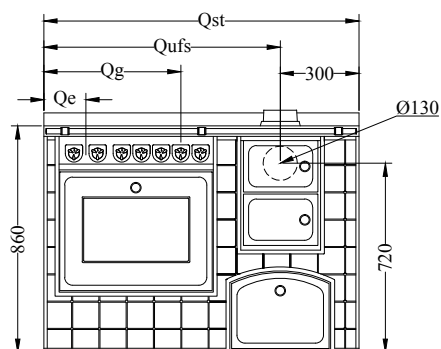

DATOS TÉCNICOS

Qst	standard	mm1200
Qufs	salida de humos standard	mm 1060
Qsm	a medida	L
Qufm	salida de humos a medida	(L-Qst)/2+Qufs
Qe	conexión eléctrica	mm 120
Qg	conexión gas 1/2"	mm 520
Qufss	salida de humos sup. standard	mm 160