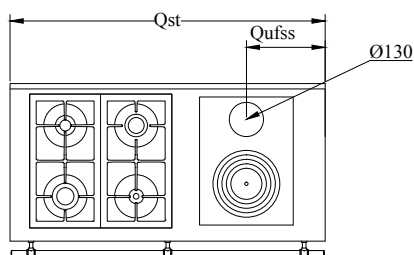

DATOS TÉCNICOS

Qst	standard	mm1200
Qufs	salida de humos standard	mm 1060
Qsm	a medida	L
Qufm	salida de humos a medida	(L-Qst)/2+Qufs
Qe	conexión eléctrica	mm 120
Qg	conexión gas 1/2"	mm 520
Qufss	salida de humos sup. standard	mm 160