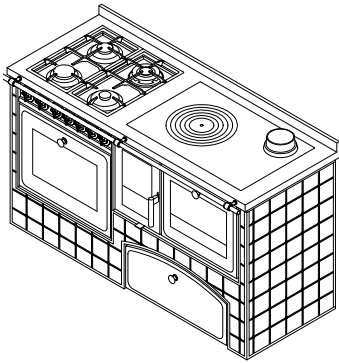

DOTACIONES STANDARD

- multi horno eléctrico estático - ventilado 8 funciones
- pasamanos frontal
- plano inox desde mm 40 (h total 860 mm)
- cajón legna con ARCO
- puertas serie Arte y pomoli
- versión a vista con acabado sobre tres lados, plano sin ojales

Peso neto/con embalaje:

Ver el singular aparato por las características técnicas

**MB Rustico
150**

MONOBLOQUE serie "RÚSTICA"

de manincor

mm 1500x600x860

certificación CE EN -12815

ARTE 11 ARTE 12